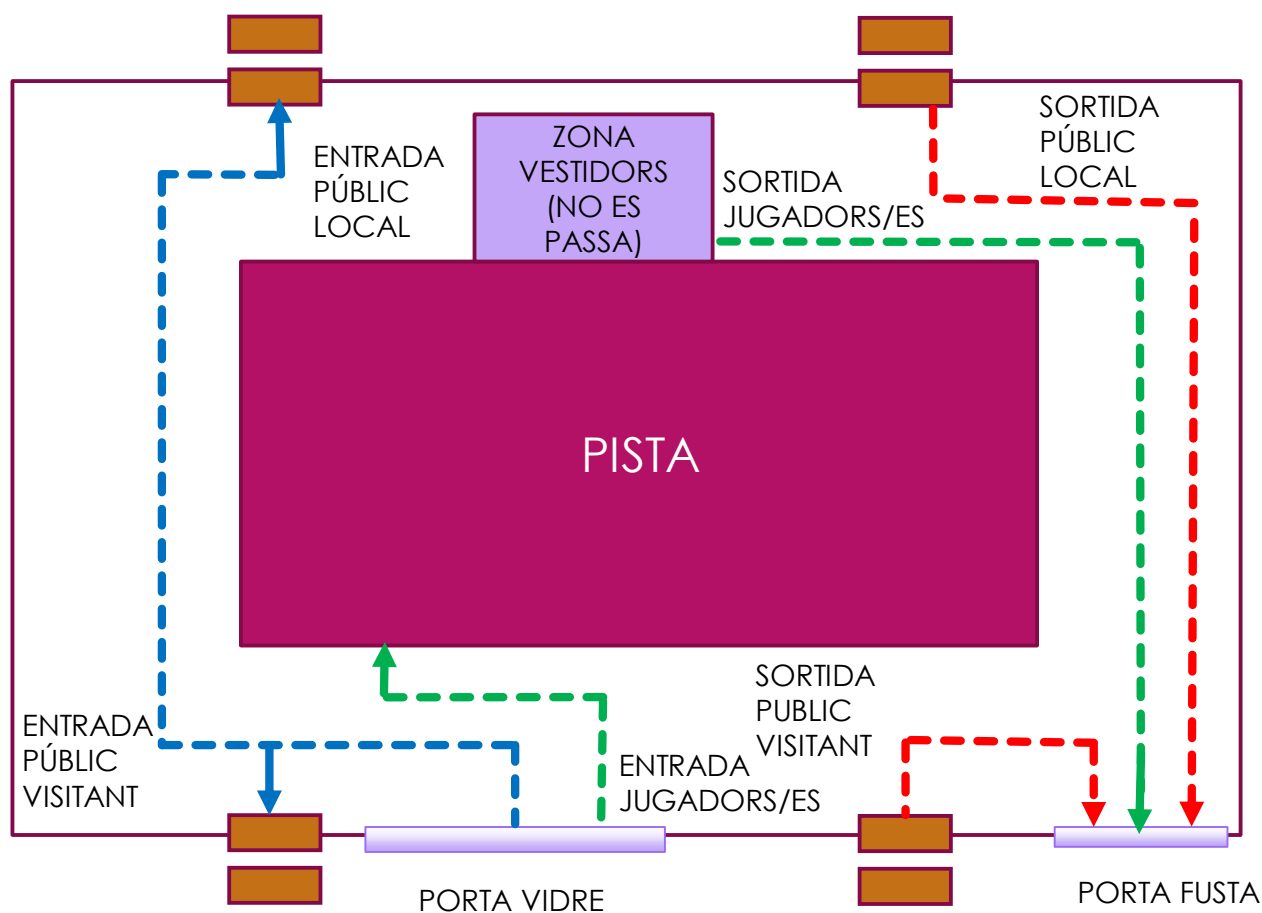

CIRCUITS ENTRADA I SORTIDA JOSEP MORA