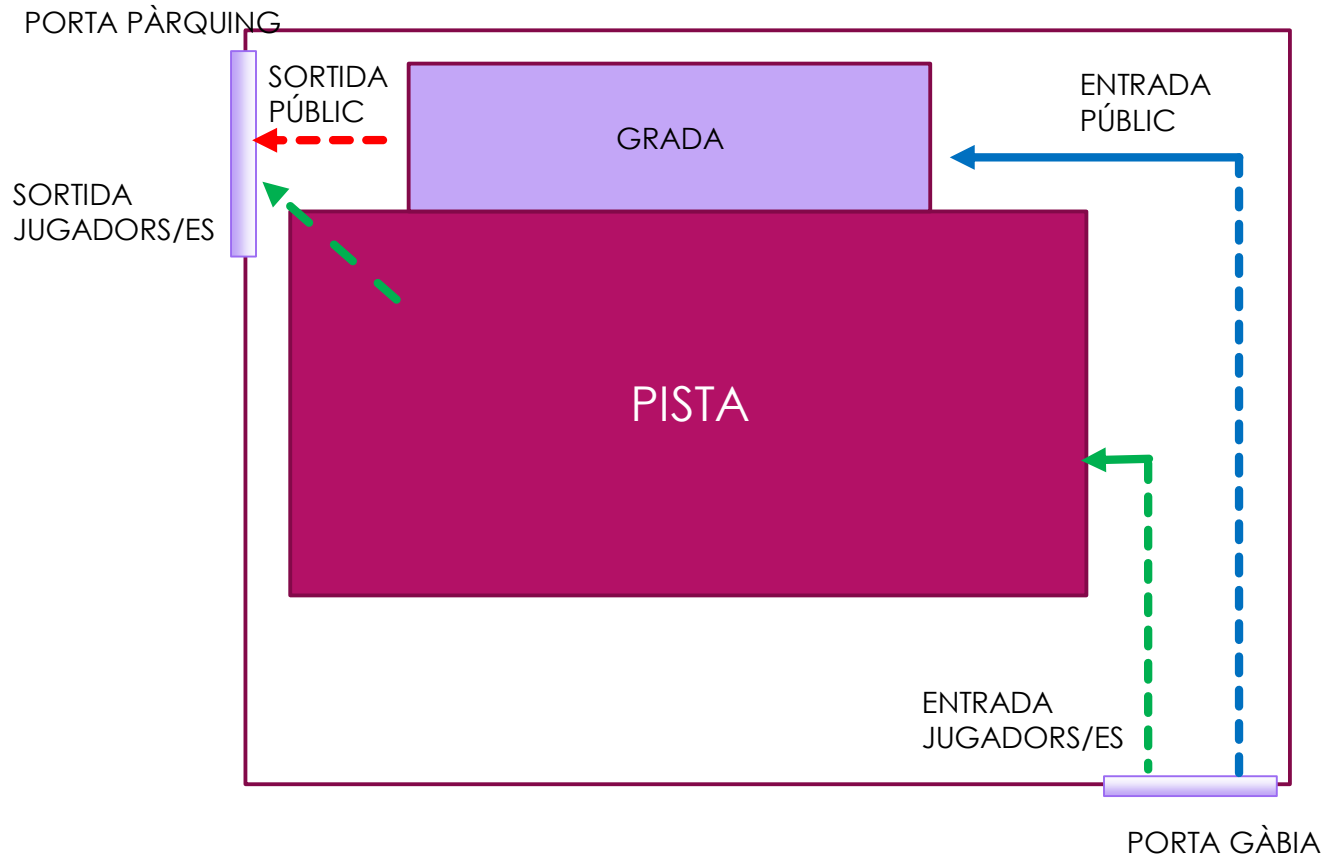

CIRCUITS ENTRADA I SORTIDA GÀBIA

6