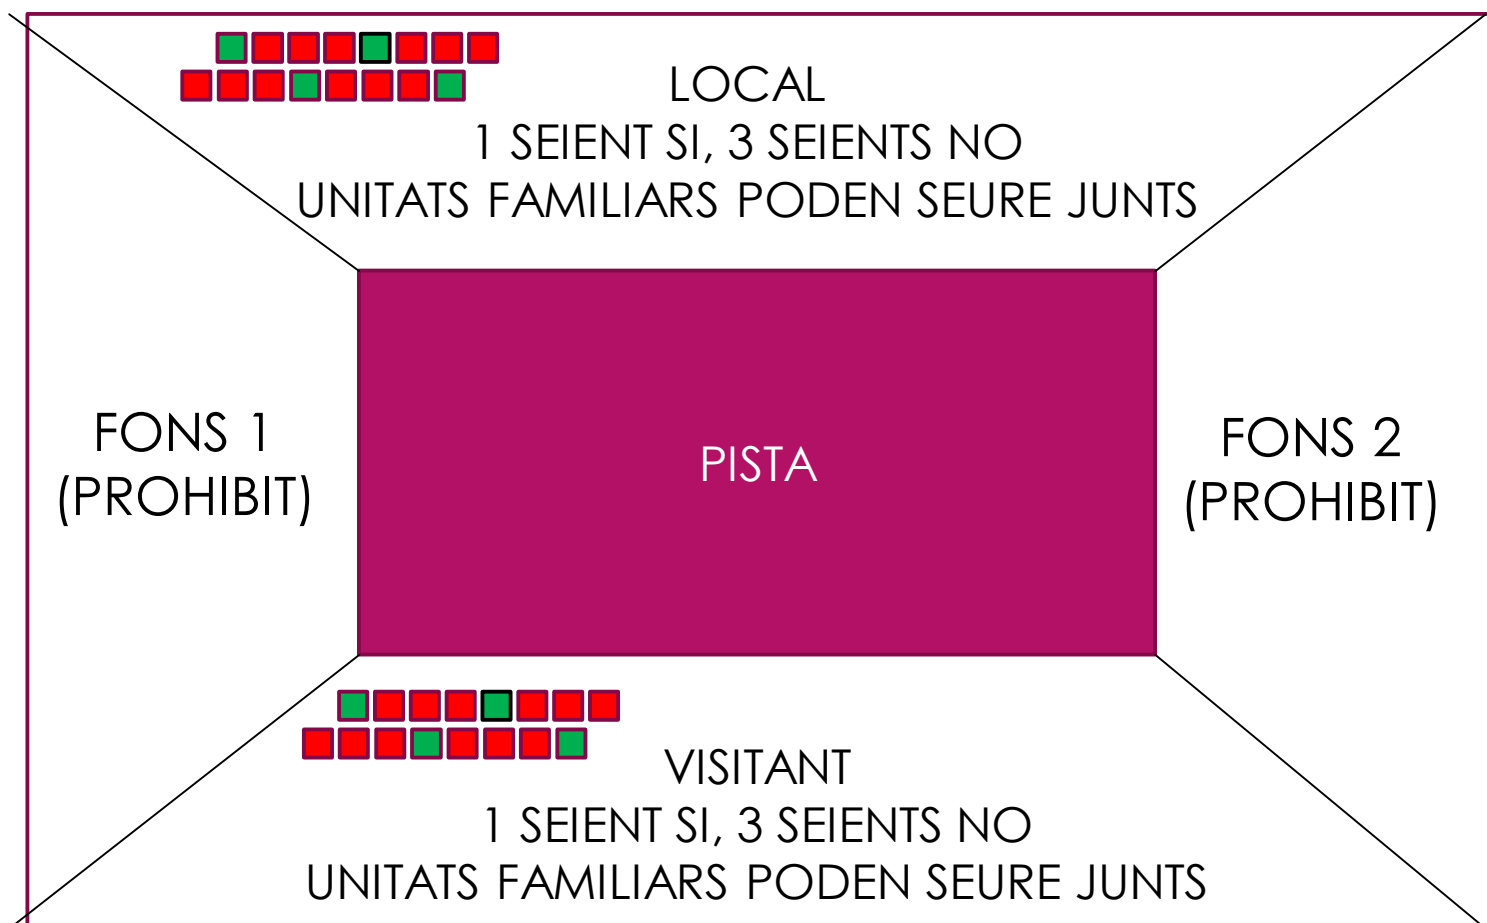

AFORAMENT JOSEP MORA